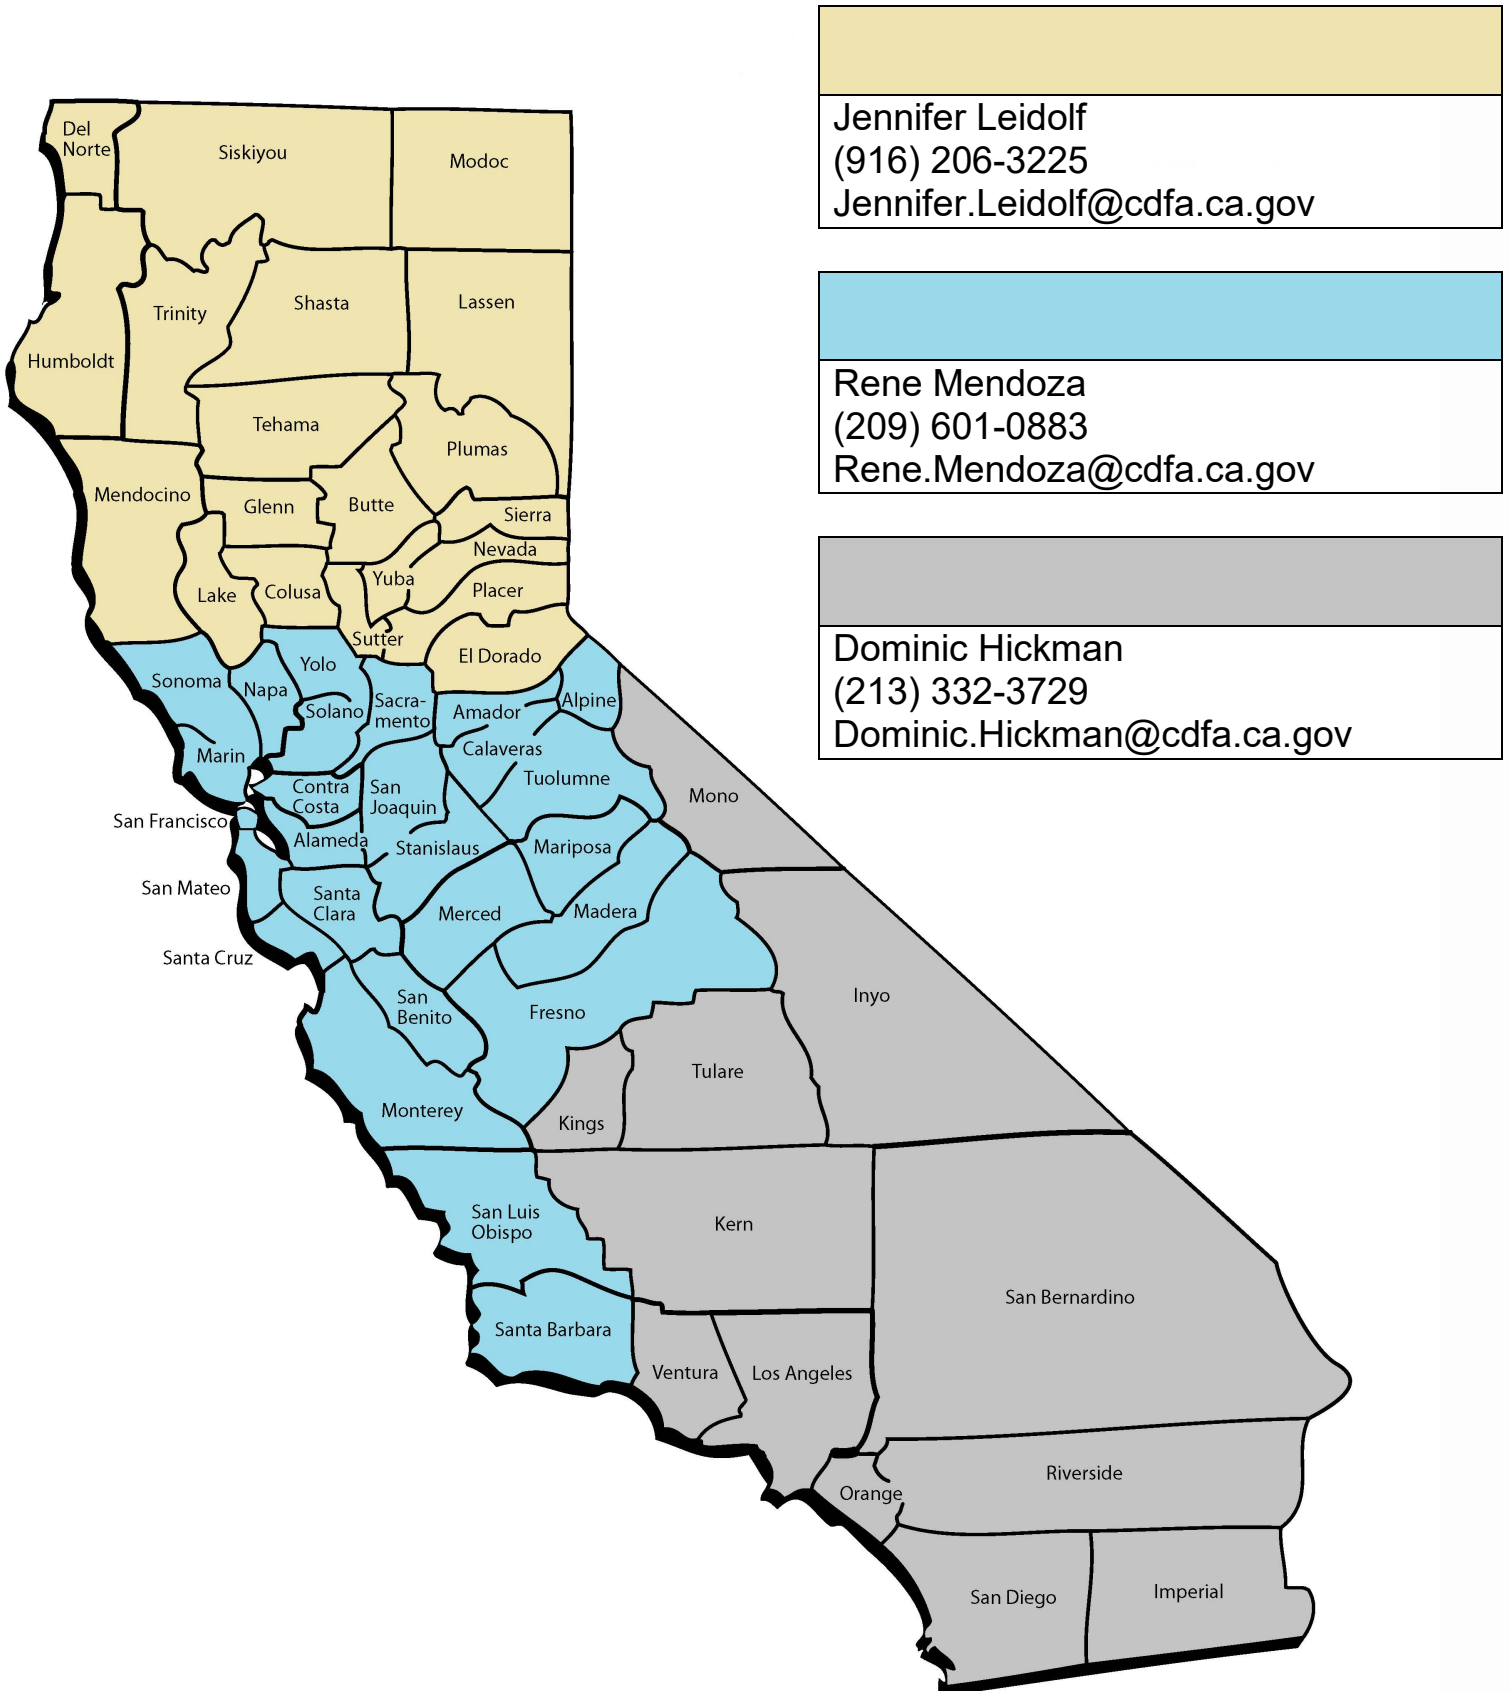

California Direct Marketing Program Territory Map

Jennifer Leidolf
(916) 206-3225
Jennifer.Leidolf@cdfa.ca.gov

Rene Mendoza
(209) 601-0883
Rene.Mendoza@cdfa.ca.gov

Dominic Hickman
(213) 332-3729
Dominic.Hickman@cdfa.ca.gov